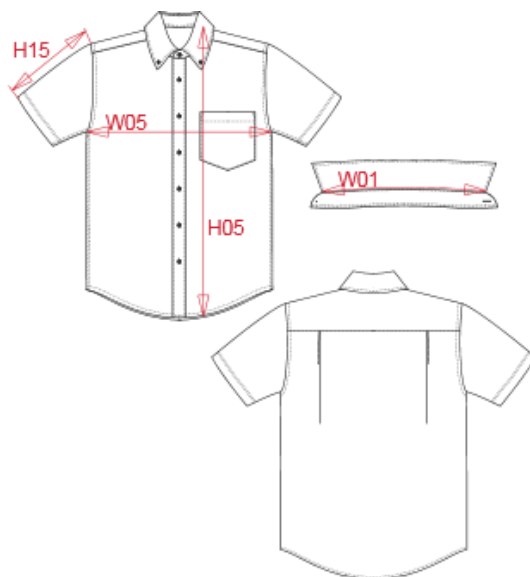

KARIBAN

REFERENCE : K539

SIZES : S_M_L_XL_XXL_3XL_4XL

COMPOSITION :

Main fabric : Cotton micro twill - 120 100%cotton

WEIGHT :

Main fabric : 120 gsm

FABRIC CONSTRUCTION AND FINISHING :

Non Iron / Fully taped

ARTICLE WEIGHT :

245 gr/pc

DESCRIPTION	
Français :	Chemise homme manches courtes
English :	Men's short sleeve supreme non iron shirt
Nederlands :	Heren overhemd met korte mouwen
Deutsch :	Bügelfreies herren kurzarm hemd
Español :	Camisa de manga corta
Italiano :	Camicia uomo maniche corte
Português :	Camisa manga curta supreme - Não precisa passar a ferro

COLORS	PANTONE SERIGRAPHIE
White	White
Black	Black
Zinc	447C
Bright sky	2708C

MEASUREMENT							
Description	S	M	L	XL	2XL	3XL	4XL
W01 Longueur encolure / Neckline length	41,25	42,50	43,75	45	46,25	47,85	49,55
W05 1/2 largeur poitrine / 1/2 chest width	54	57	60	63	66	69	72
H15 Longueur manche / Sleeve length	24	25	26	27	28	29	30
H05 Hauteur totale dos / Back total height	78	80	82	84	86	88	90

CARE LABEL				

PACKING	
Box	12 pcs / box S => L:56cm W:37cm H:23cm GW:4.10kg NW:2.60kg M => L:56cm W:37cm H:23cm GW:4.20kg NW:2.70kg L => L:56cm W:37cm H:23cm GW:4.30kg NW:2.80kg XL => L:56cm W:37cm H:23cm GW:4.40kg NW:2.90kg XXL => L:56cm W:37cm H:23cm GW:4.50kg NW:3.00kg 3XL => L:56cm W:37cm H:23cm GW:4.60kg NW:3.10kg 4XL => L:56cm W:37cm H:23cm GW:4.70kg NW:3.20kg